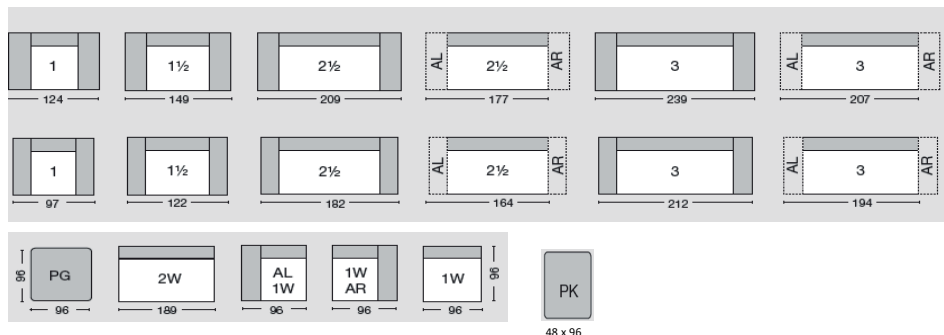

AMSTERDAM

		B x H x T		Leder S
		ARM SCHMAL (17 CM)	ARM BREIT (32 CM)	
SESSEL	2 ARMLEHNEN	93x71x96	121x71x96	1.401
1,5---SITZ	2 ARMLEHNEN	124x71x96	152x71x96	1.681
2,5---SITZ	2 ARMLEHNEN	182x71x96	210x71x96	2.121
3---SITZ	2 ARMLEHNEN	212x71x96	240x71x96	2.455
4---SITZ	2 ARMLEHNEN	242x71x96	270x71x96	2.930
2,5---SITZ	1 ARML. LINKS	168x71x96	182x71x96	1.771
2,5---SITZ	1 ARML. RECHTS	168x71x96	182x71x96	1.771
3---SITZ	1 ARML. LINKS	198x71x96	212x71x96	2.103
3---SITZ	1 ARML. RECHTS	198x71x96	212x71x96	2.103
4---SITZ	1 ARML. LINKS	225x71x96	238x71x96	2.576
4---SITZ	1 ARML. RECHTS	225x71x96	238x71x96	2.576
LONGCHAIR	1 ARML. LINKS	109x71x156	124x71x156	1.701
LONGCHAIR	1 ARML. RECHTS	109x71x156	124x71x156	1.701
ECKE (HK)	1 ARML. LINKS	Arm nur Breit	96x71x96	1.243
ECKE (HK)	1 ARML. RECHTS	Arm nur Breit	96x71x96	1.243
1,5W	ELEMENT OHNE AL	96x71x96		977
2,5W	ELEMENT OHNE AL	154x71x96		1.417
3W	ELEMENT OHNE AL	184x71x96		1.751
4W	ELEMENT OHNE AL	214x71x96		2.224
LG	LONGCHAIR OHNE AL	96x71x156		1.349
ECKKOMBI (ohne Hocker)		AL---2,5W + AL---2,5W (ARM BREIT)	278x71x182	3.542
HOCKER GROSS		96x44x96		664
HOCKER KLEIN		48x44x96		444