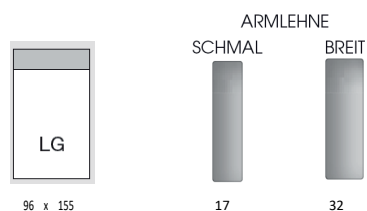

AMSTERDAM

		B x H x T		Leder S
		ARM SCHMAL (17 CM)	ARM BREIT (32 CM)	
SESSEL	2 ARMLEHNEN	93x71x96	121x71x96	1.401
1,5---SITZ	2 ARMLEHNEN	124x71x96	152x71x96	1.681
2,5---SITZ	2 ARMLEHNEN	182x71x96	210x71x96	2.121
3---SITZ	2 ARMLEHNEN	212x71x96	240x71x96	2.455
4---SITZ	2 ARMLEHNEN	242x71x96	270x71x96	2.930
2,5---SITZ	1 ARML. LINKS	168x71x96	182x71x96	1.771
2,5---SITZ	1 ARML. RECHTS	168x71x96	182x71x96	1.771
3---SITZ	1 ARML. LINKS	198x71x96	212x71x96	2.103
3---SITZ	1 ARML. RECHTS	198x71x96	212x71x96	2.103
4---SITZ	1 ARML. LINKS	225x71x96	238x71x96	2.576
4---SITZ	1 ARML. RECHTS	225x71x96	238x71x96	2.576
LONGCHAIR	1 ARML. LINKS	109x71x156	124x71x156	1.701
LONGCHAIR	1 ARML. RECHTS	109x71x156	124x71x156	1.701
ECKE (HK)	1 ARML. LINKS	Arm nur Breit	96x71x96	1.243
ECKE (HK)	1 ARML. RECHTS	Arm nur Breit	96x71x96	1.243
1,5W	ELEMENT OHNE AL	96x71x96		977
2,5W	ELEMENT OHNE AL	154x71x96		1.417
3W	ELEMENT OHNE AL	184x71x96		1.751
4W	ELEMENT OHNE AL	214x71x96		2.224
LG	LONGCHAIR OHNE AL	96x71x156		1.349
ECKKOMBI (ohne Hocker)		AL---2,5W + AL---2,5W (ARM BREIT)	278x71x182	3.542
HOCKER GROSS		96x44x96		664
HOCKER KLEIN		48x44x96		444