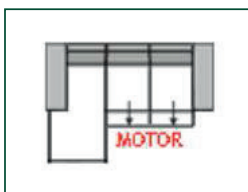

SOFA ‚BAXTER‘

Mit der Vielseitigkeit und Flexibilität dieses Sofas lassen sich alle Wohnräume verwirklichen. Ob mit oder ohne Sitzauszug wird Sie dieses Sofa begeistern.

Ihnen stehen für die Gestaltung Ihres individuellen Sofas viele weitere Möglichkeiten zur Verfügung. Wir beraten Sie gern.

Unser Ausstellungsstück besteht aus:

3-sitzer mit Armlehne rechts mit motorischem Sitzauszug
und Longchair mit Armteil links

3-sitzer: B 185 - T 100 - H 76 - Sitzhöhe 43 - Sitztiefe 63

Longchair: B 93 - T 170 - H 76 - Sitzhöhe 43 - Sitztiefe 133

Leder: WG 9 grey

Preis 2.794 Euro